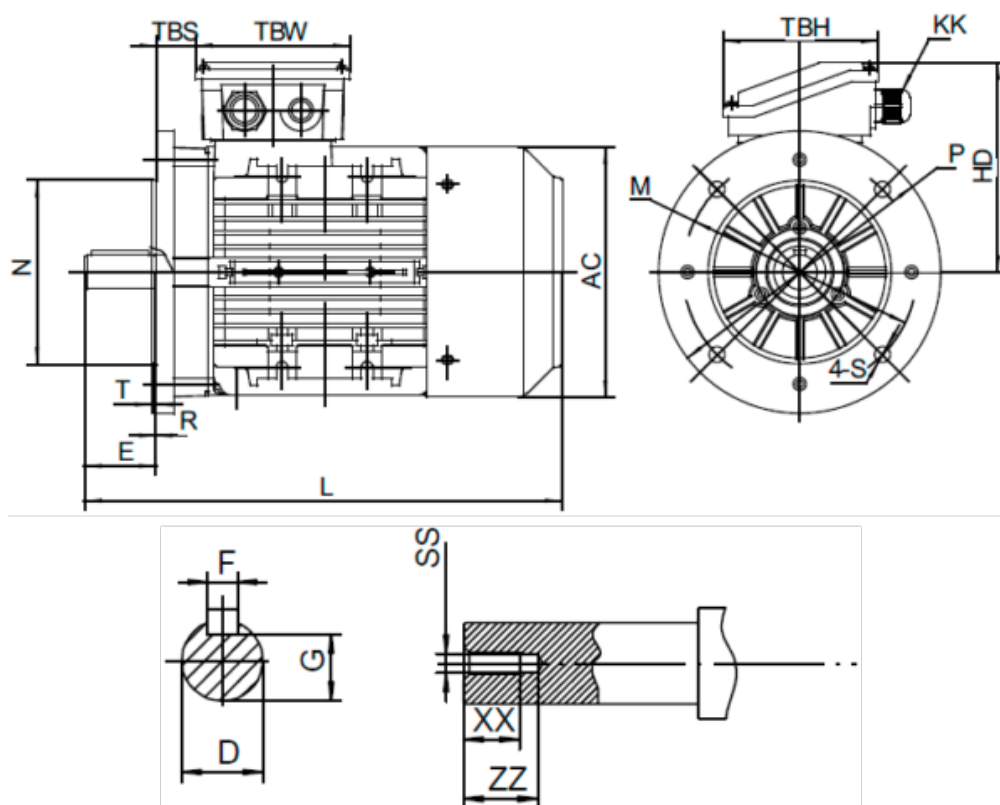

Varenummer: 25180110042440

Beskrivelse: Kleedrive T3A 160M-4 11.0kw 1400 o/min UL/CSA  
3x400/690V 50 HZ IP55 B5 Eff=91,4%

## Mål

AA = 314	L = 616/660	TBH = 148
AC = Ø314	M = Ø300	TBS = 64
AD = 391	N = Ø250	TBW = 148
D = Ø42	P = Ø350	XX = 36
E = 110	R = 0	ZZ = 45
F = 12	S = Ø19	
G = 37	SS = M16	
HD = 231	T = 5	